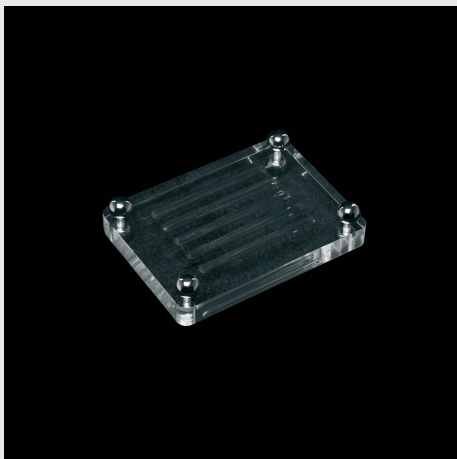

# POMBO™ | design

pur

P883 Algodoeira

Algodonera  
Pot à coton  
Cottonwool  
Wolle beälter

128 104 104

P885 Algodoeira

Algodonera  
Pot à coton  
Cottonwool  
Wolle beälter

103 120 120

P983 Algodoeira

Algodonera  
Pot - Demak'up  
Cottonwool  
Wolle beälter

173 74 74

P635 Saboneteira

Jabonera  
Porte savon  
Soap dish holder  
Seifenhalter

36.2 130 95

P735 Saboneteira

Jabonera  
Porte savon  
Soap dish holder  
Seifenhalter

20 130 95

P631 - Distribuidor de sabão líquido

Dispensador de jabón  
Distributeur de savon liquide  
Soap dispenser  
Seifenspender

155 74 74

Acabamento | Acabado | Finition | Finishing | Oberflächen

*Acrílico/Cromado | Acrílico/Cromado | Acrylique/Chromé | Acrylic/Chrome plated | Acryl/Verchromt*