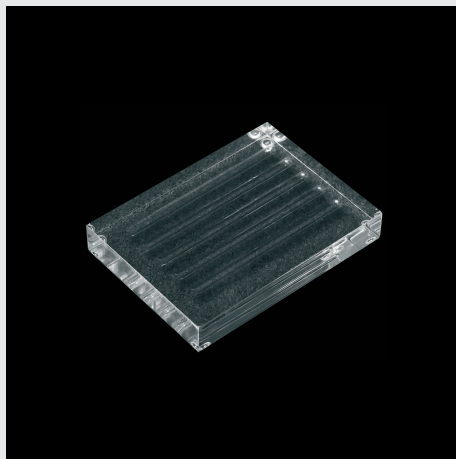

# POMBO™ | design

pur

P883 Algodoeira

Algodonera  
Pot à coton  
Cottonwool  
Wolle beälter

128 104 104

P885 Algodoeira

Algodonera  
Pot à coton  
Cottonwool  
Wolle beälter

103 120 120

P983 Algodoeira

Algodonera  
Pot - Demak'up  
Cottonwool  
Wolle beälter

173 74 74

P635 Saboneteira

Jabonera  
Porte savon  
Soap dish holder  
Seifenhalter

36.2 130 95

P735 Saboneteira

Jabonera  
Porte savon  
Soap dish holder  
Seifenhalter

20 130 95

P631 - Distribuidor de sabão líquido

Dispensador de jabón  
Distributeur de savon liquide  
Soap dispenser  
Seifenspender

155 74 74

Acabamento | Acabado | Finition | Finishing | Oberflächen

*Acrílico/Cromado | Acrílico/Cromado | Acrylique/Chromé | Acrylic/Chrome plated | Acryl/Verchromt*