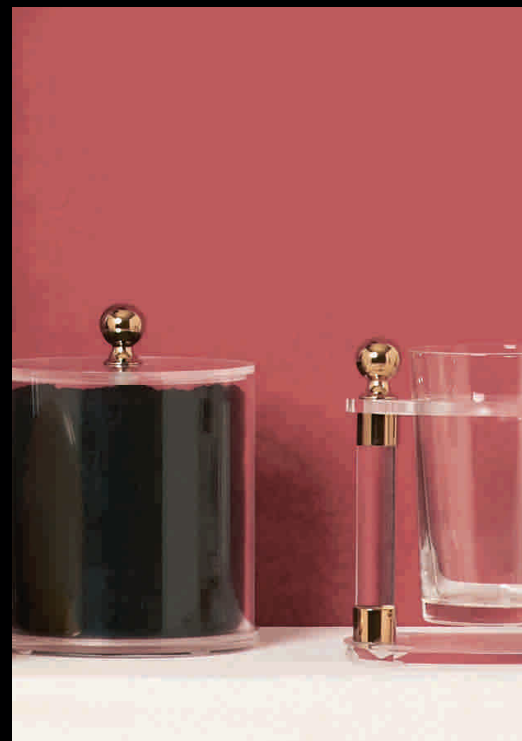

POMBO™ | design